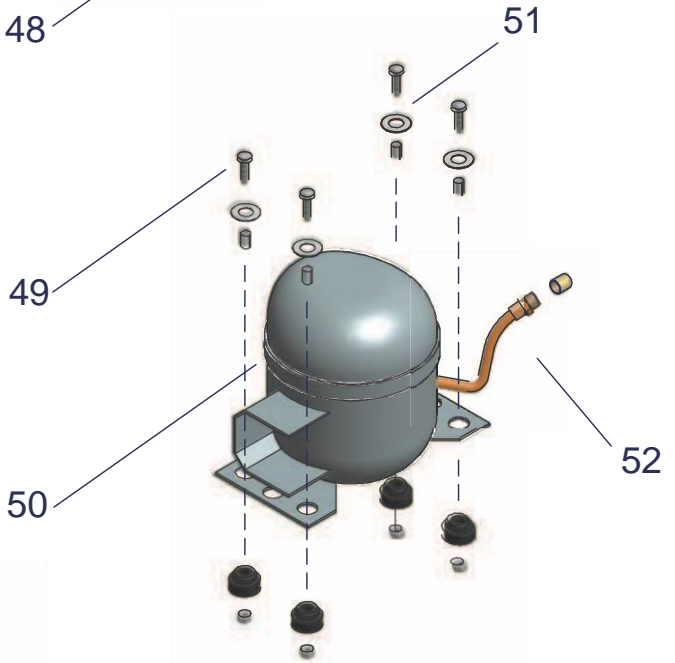

Nominativo macchina: GELATO GRAND	Autore: Pezzi Maurizio
Codice distinta base: 0036500700R00	Data di edizione: 29-10-2012
Codice disegno: 00A0100E	Tavola : 3/3