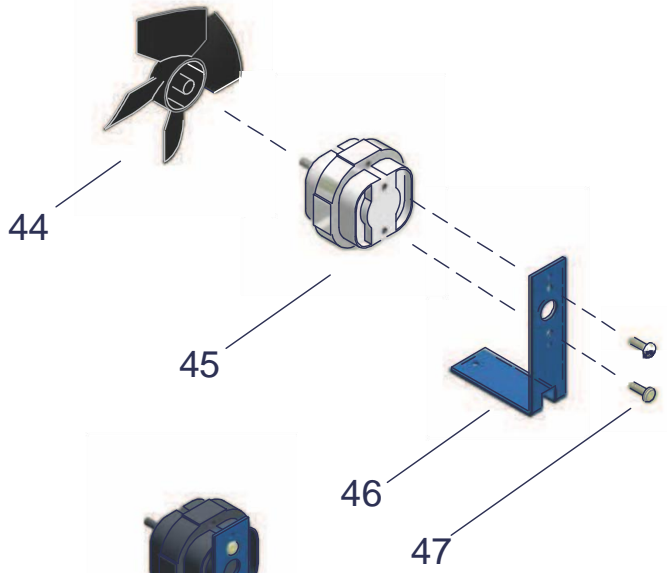

Nominativo macchina: GELATO GRAND	Autore: Pezzi Maurizio
Codice distinta base: 0036500700R00	Data di edizione: 29-10-2012
Codice disegno: 00A0100E	Tavola : 3/3