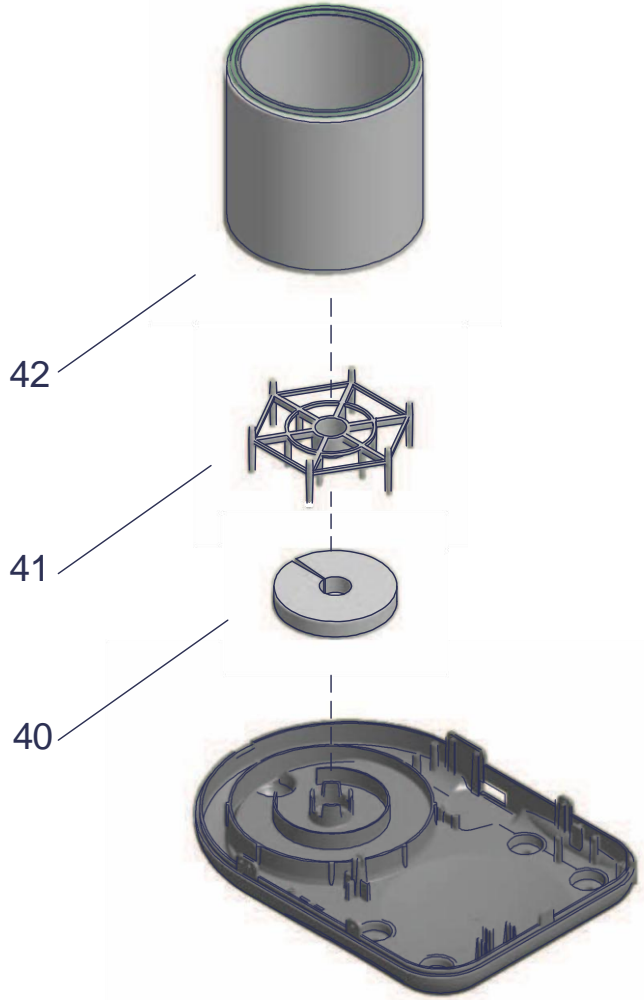

Nominativo macchina: GELATO GRAND	Autore: Pezzi Maurizio
Codice distinta base: 0036500700R00	Data di edizione: 29-10-2012
Codice disegno: 00A0100E	Tavola : 3/3