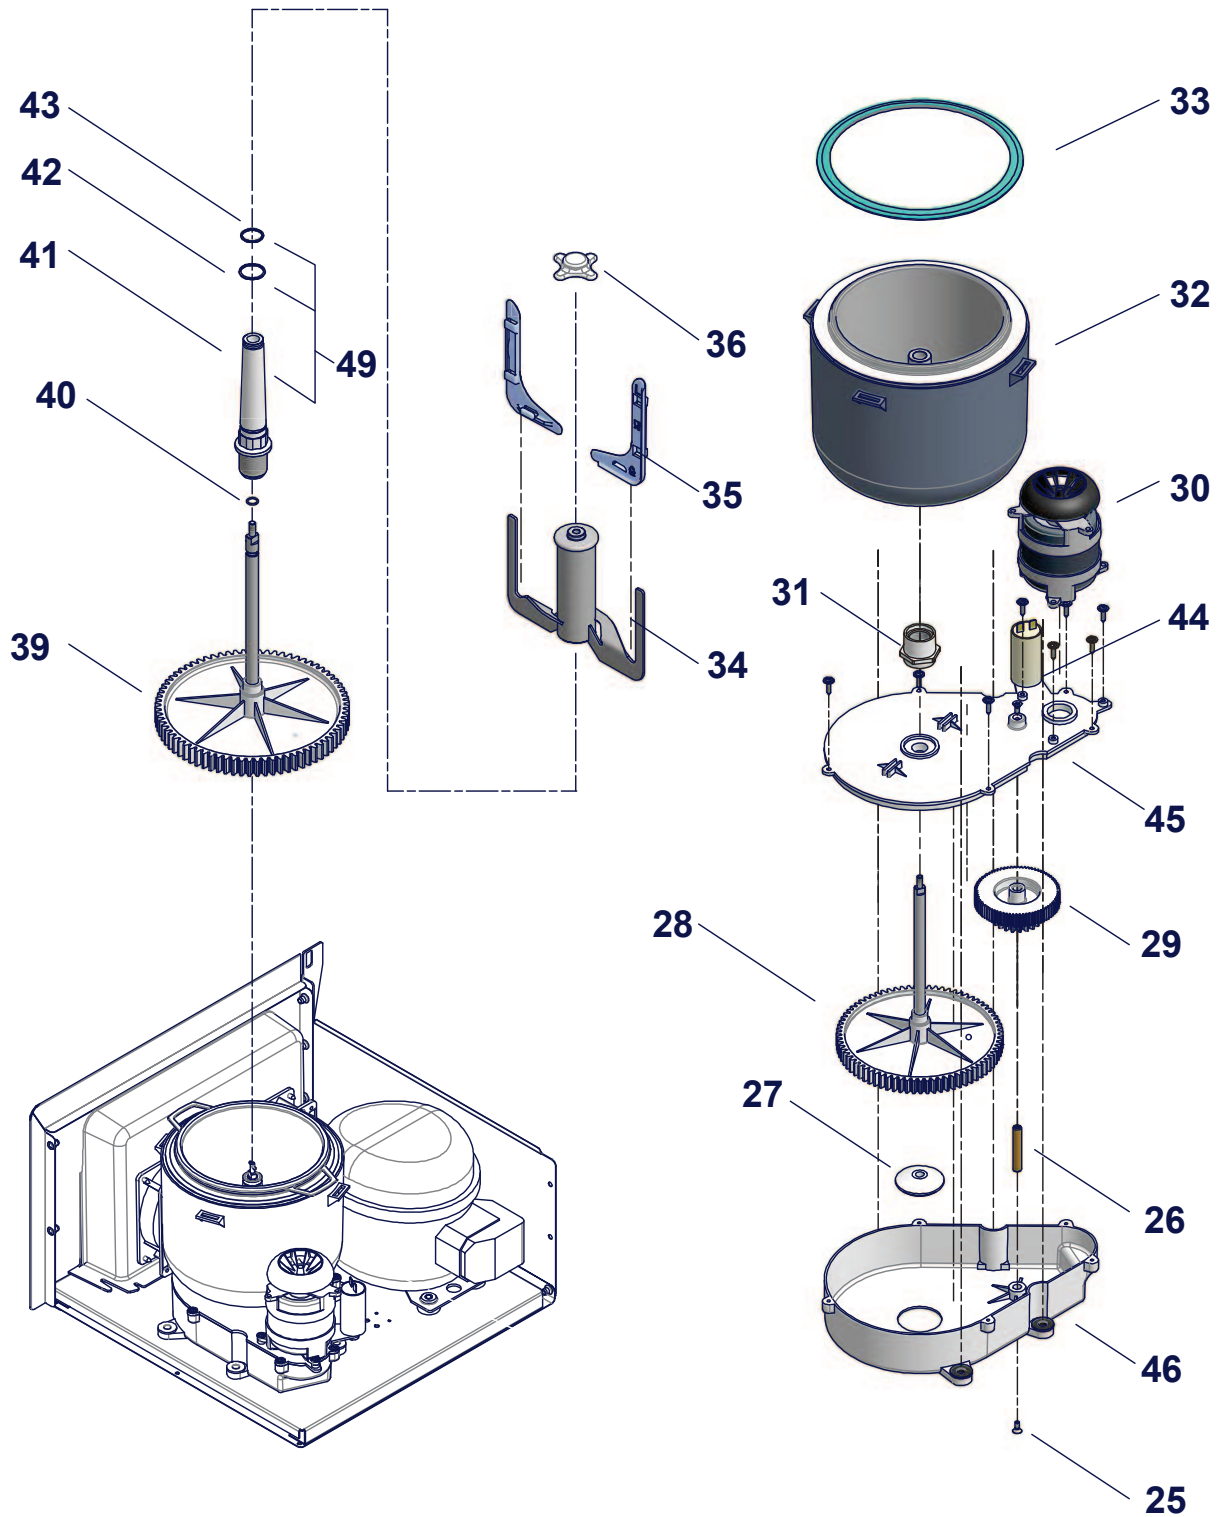

	NOMINATIVO MACCHINA: GELATIERA PRO2500 PLUS	AUTORE: Pezzi Maurizio
	CODICE DISTINTA BASE: 0036750250R03	DATA DI EDIZIONE: 09-01-2013
	CODICE DISEGNO: F70011EXR03	TAVOLA : 1

NEMOX[®]
PROFESSIONAL CLASS

NOMINATIVO MACCHINA:
GEL. PRO 2500

AUTORE:
Pezzi Maurizio

CODICE DISTINTA BASE:
0036750250R03

DATA DI EDIZIONE:
09-01-2013

CODICE DISEGNO:
F70001EXR03

TAVOLA :
2

	NOMINATIVO MACCHINA: GEL.PRO 2500	AUTORE: Pezzi Maurizio
	CODICE DISTINTA BASE: 0036750250R03	DATA DI EDIZIONE: 10-01-2013
	CODICE DISEGNO: F70011EXR03	TAVOLA : 3