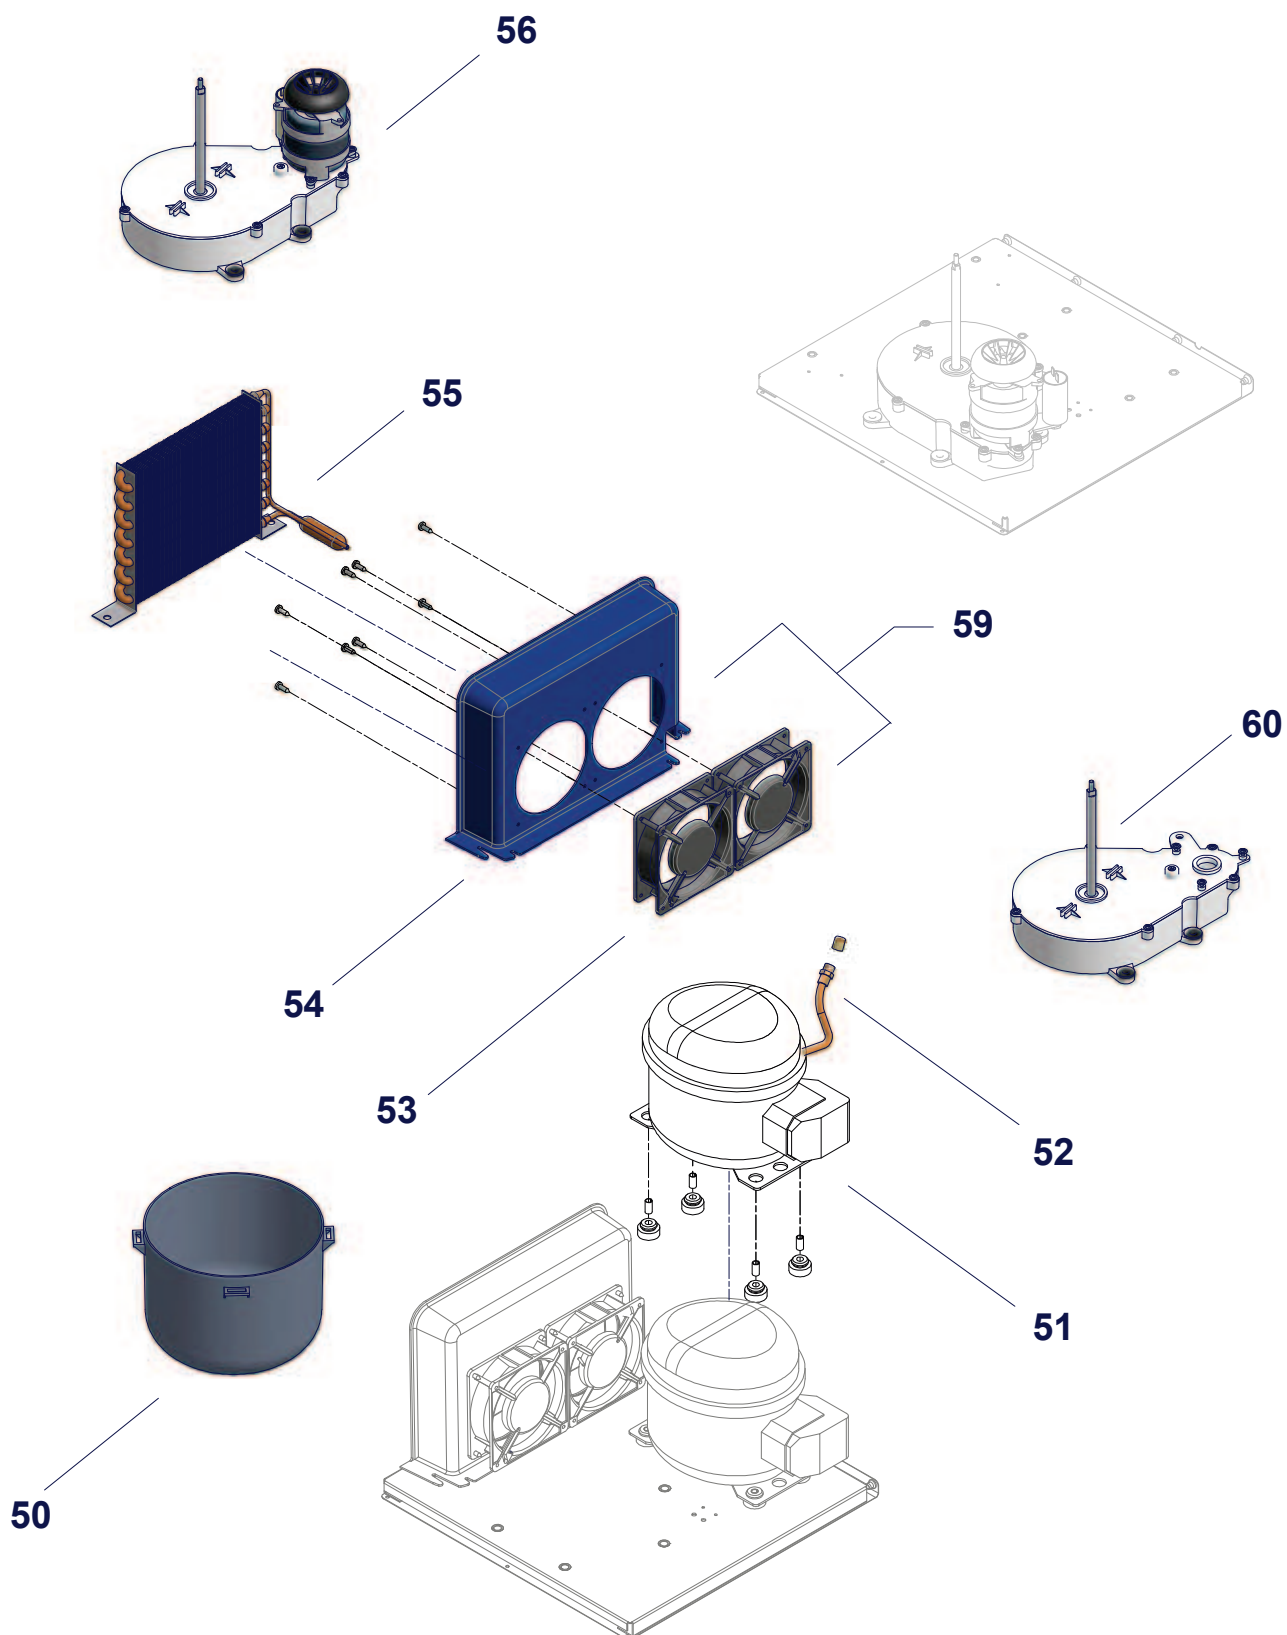

	NOMINATIVO MACCHINA: GELATIERA PRO2500 PLUS	AUTORE: Pezzi Maurizio
	CODICE DISTINTA BASE: 0036750250R03	DATA DI EDIZIONE: 09-01-2013
	CODICE DISEGNO: F70011EXR03	TAVOLA : 1

NEMOX[®]
PROFESSIONAL CLASS

NOMINATIVO MACCHINA:
GEL. PRO 2500

AUTORE:
Pezzi Maurizio

CODICE DISTINTA BASE:
0036750250R03

DATA DI EDIZIONE:
09-01-2013

CODICE DISEGNO:
F70001EXR03

TAVOLA :
2

	NOMINATIVO MACCHINA: GEL.PRO 2500	AUTORE: Pezzi Maurizio
	CODICE DISTINTA BASE: 0036750250R03	DATA DI EDIZIONE: 10-01-2013
	CODICE DISEGNO: F70011EXR03	TAVOLA : 3