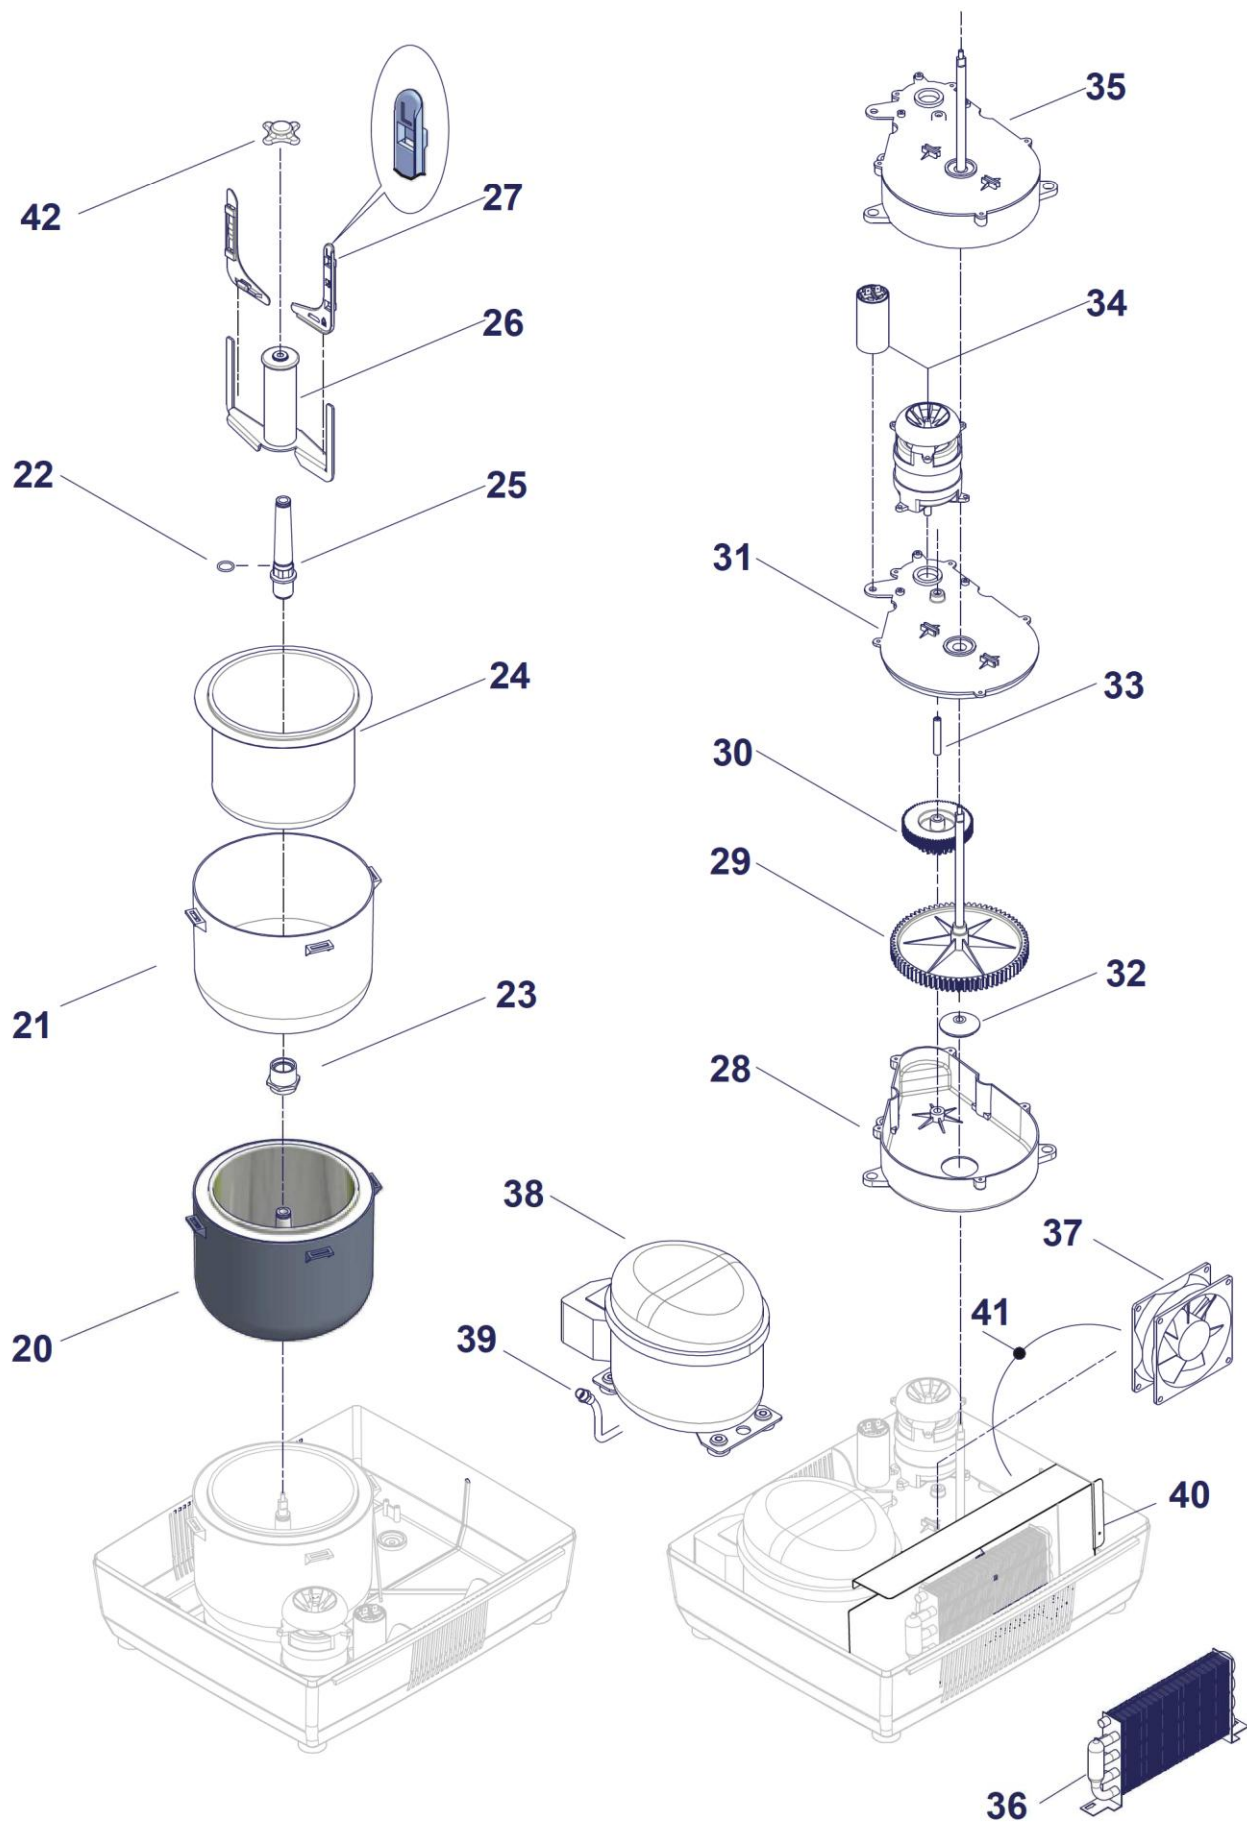

**NEMOX**  
PROFESSIONAL CLASS

NOMINATIVO MACCHINA:  
Chef 2500

AUTORE:  
Pezzi Maurizio

CODICE DISTINTA BASE:  
0036710250R08

DATA DI EDIZIONE:  
14-05-2013

CODICE DISEGNO:  
EL2500EX07

TAVOLA :  
1

**NEMOX**  
PROFESSIONAL CLASS

NOMINATIVO MACCHINA:  
CHEF 2500  
CODICE DISTINTA BASE:  
0036710250R08  
CODICE DISEGNO:  
EL2500EX07\_2

AUTORE:  
Pezzi Maurizio  
DATA DI EDIZIONE:  
14-05-2013  
TAVOLA :  
2

**MACHINE A GLACE CHEF 2500 PLUS • LISTE PIECES DETACHEES**
**Réf. dessin Nr.: EL2500EX07**