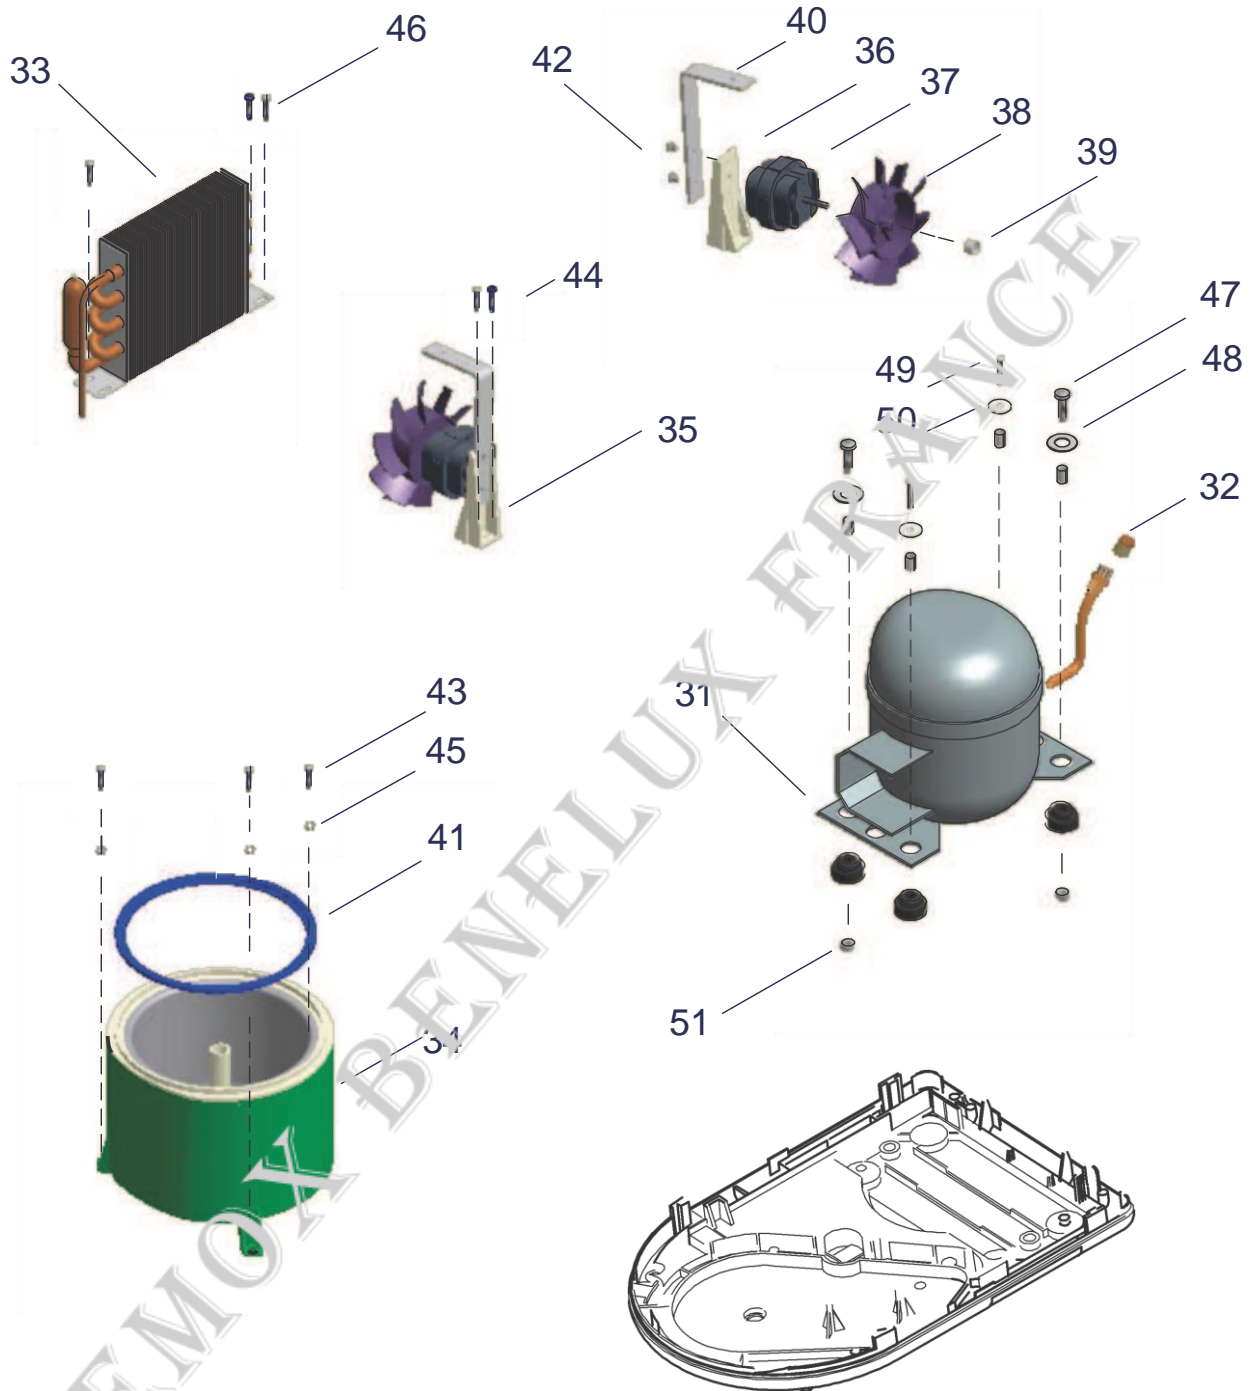

NEMOX®
PROFESSIONAL CLASS

000000000000000000000000
GELATISSIMO EXCLUSIVE

000 0000
Pezzi Maurizio

000000000000000000000000
0036610250R02

000000000000000000000000
29-10-2012

000000000000000000000000
00A0500E

000000 0
3/3

URBINE A GLACE GELATISSIMO EXCLUSIVE • LISTE PIECES DETACHEES

Réf. dessin Nr.: 00A0500E

Tav.	Réf.Nr.	Code	Description	Q.té	POINTS
1	10	620106	CARROSSERIE SERIGRAFIEE EXCLUSIVE	1	19,00
1	11	109500R03	BASE CARROSSERIE	1	18,80
1	12	109503R01	COUVERCLE TRANSPARENT	1	2,60
1	13	620103	PANNEAU CONTROLE	1	7,30
1	14	110100364	PASSEFIL	1	0,35
1	16	109513	CLAMP	1	0,10
1	17	7037R04	CÂBLAGE	1	7,85
1	18	222600709	VIS 4x13 TORK	4	0,10
1	19	109506	MESURE POUR BOL AMOVIBLE	1	0,25
1	20	1009	PALETTE ENLEVEMENT GLACE	1	1,15
1	22	300708	TOUCHE INTERRUPTEUR	2	0,30
1	23	300707	CORPS INTERRUPTEUR	2	0,15
1	24	300706	INTERRUPTEUR GENERAL	2	1,10
2	21	109511	DOUILLE	1	0,40
2	22	113200271	OR ARBRE MOTOREDUCTEUR	1	0,15
2	23	KCM047	ARBRE ET ROUE DE TRANSMISSION	1	12,70
2	24	1556	COURROIE 172xL037 Z86	1	4,45
2	25	222600650	RONDELLE	2	0,60
2	26	109510	DOUILLE INFERIEURE	1	0,40
2	27	109509R01	BOITIER DU BOL	1	3,30
2	28	0969526	PALE POUR USAGE CUVE AMOVIBLE	1	5,65
2	29	0969525	PALE POUR USAGE CUVE FIXE	1	5,85
2	30	0969523	EMBOUT FIXE PALE	1	1,20
2	31	321400572R01	MOTEUR TRANSMISSION PALE	1	25,70
2	32	1518	ENGRENAGE	1	3,20
2	33	222600686	VIS 3,9x18	4	0,10
3	31	321400549R02	COMPRESSEUR	1	110,65
3	32	210700706	PETIT TUBE DE CHARGEMENT + VALVE	1	2,00
3	33	1650014R01	CONDENSATEUR	1	27,25
3	34	0950014R04	ENSEMBLE EVAPORATEUR	1	90,90
3	35	0610042R01	SYSTEME VENTILATION	1	14,00
3	36	109514	PATTE SUPPORT MOTEUR	1	0,60
3	37	321414	MOTEUR VENTILATION	1	5,85
3	38	110100817	VENTILATEUR	1	1,60
3	39	315017	ANNEAU ELASTIQUE	1	0,10
3	40	236289	ETRIER	1	1,65
3	41	109531	JOINT BOL	1	3,30
3	42	222600778	VIS M4 X 12	2	0,10
3	43	222600686	VIS 3,9X18	3	0,10
3	44	222600686	VIS 3,9X18	2	0,10
3	45	222600613	RONDELLE	3	0,10
3	46	222600720	VIS TCC 4,2 X 16	6	0,10
3	47	222600652	VIS TCC M6x25	2	0,10
3	48	222600606	RONDELLE d.6/24x1.5	2	0,10